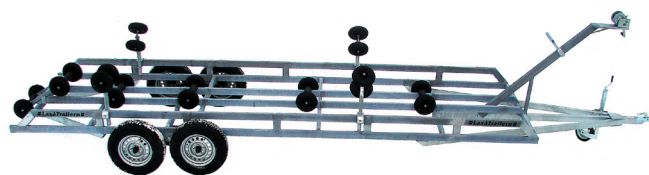

Laxå Trailern

Klassade som efterfordon = 30 km

Mod 600

Längd 460 cm
Bredd 180 cm
Lastvikt 600 kg
Båtlängd 5,0 m
Hjul 500x10

Mod 800

Längd 490 cm
Bredd 180 cm
Lastvikt 800 kg
Båtlängd 5,30 m
Hjul 500x10

Mod 1200

Längd 557 cm
Bredd 180 cm
Lastvikt 1200 kg
Båtlängd 5,80 m
Hjul 155x13

Mod 1600

Längd 630 cm
Bredd 195 cm
Lastvikt 1600 kg
Båtlängd 6,50 m
Hjul 185Rx14

Mod 2000

Längd 680 cm
Bredd 220 cm
Lastvikt 2000 kg
Båtlängd 7,30 m
Hjul 185Rx14

Mod 3000

Längd 800 cm
Bredd 220 cm
Lastvikt 3000 kg
Båtlängd 8,50 m
Hjul 185Rx14 Boggie

Samtliga Laxå Båtvagnar är standardutrustade enligt nedan:

Winch med band • Kölrullar • Sidostödshjul • Kulkoppling • Stödshjul • Smörjbara hjullager • Vagga på större vagnar • Godkänd belysning • Helgalvat Chassi.